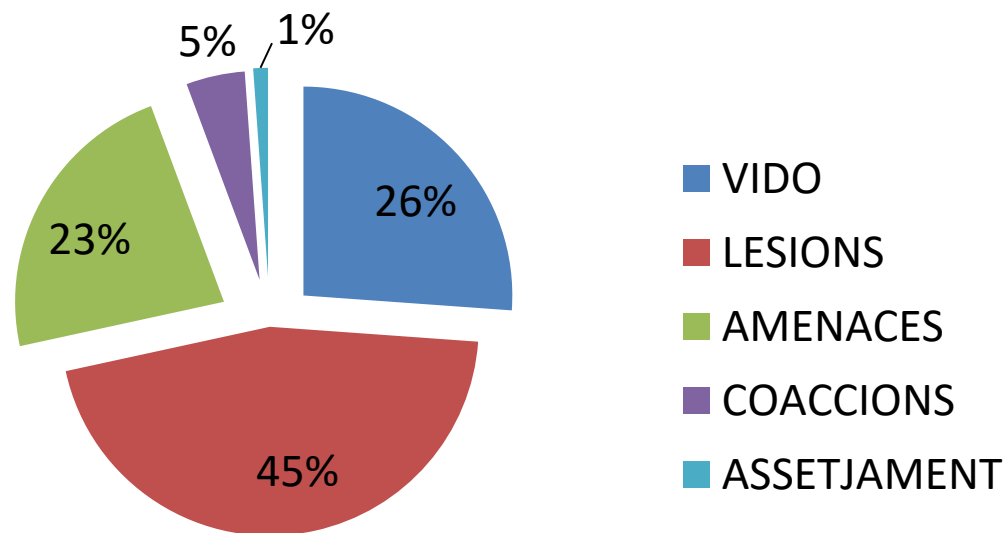

Robatoris amb violència i/o intimidació

VIDO	23
LESIONS	40
AMENACES	20
COACCIONS	4
ASSETJAMENT	1
Total	88