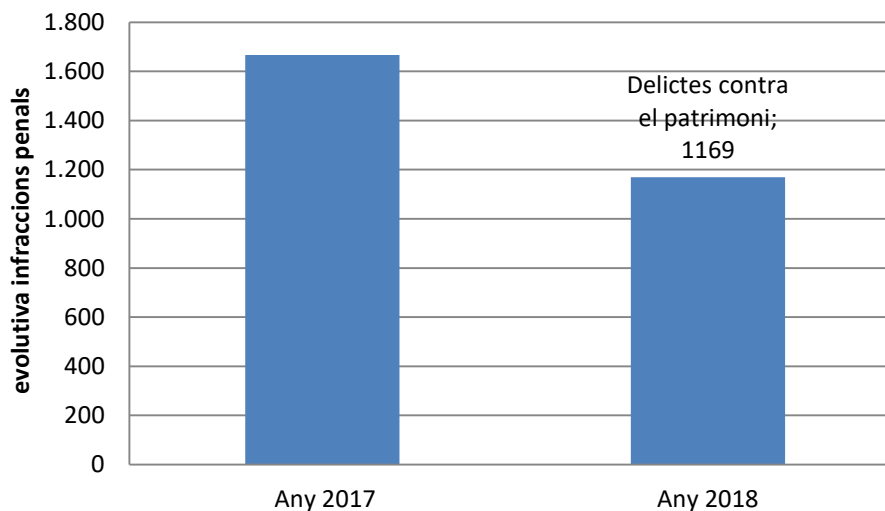

Infraccions penals. Evolutiva

Delictes contra el patrimoni

Any 2017	1.667
Any 2018	1.169

Delictes contra el patrimoni