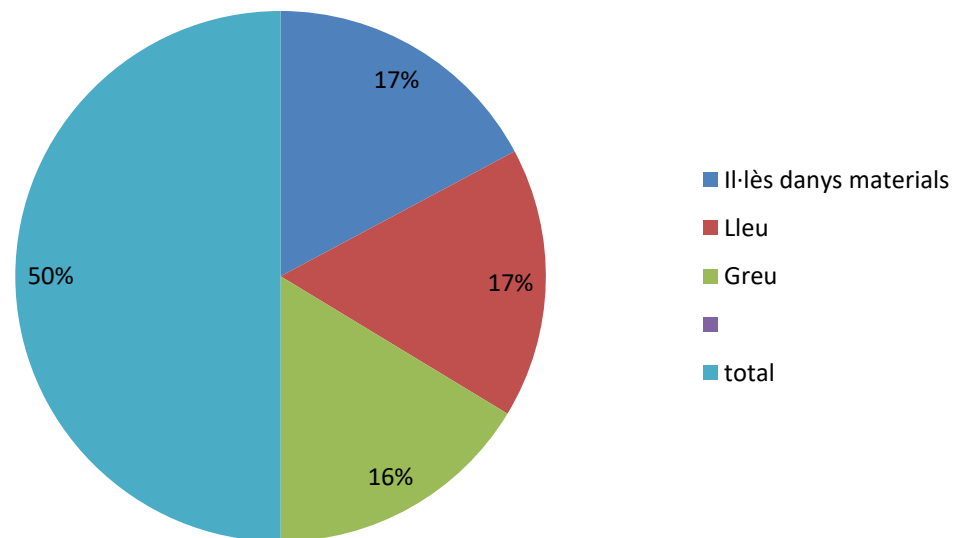

Accidentalitat

trànsit

Il·lès danys materials	119
Lleu	114
Greu	113
total	346

Accidentalitat 2018