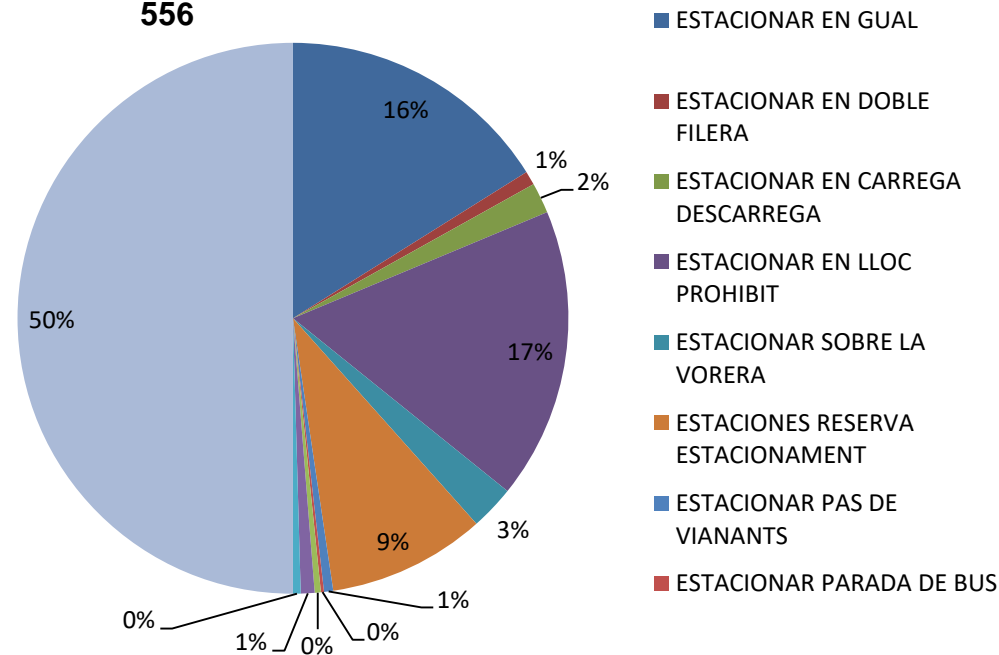

Disciplina viària 2018

actuacions

ESTACIONAR EN GUAL	179
ESTACIONAR EN DOBLE FILERA	9
ESTACIONAR EN CARREGA DESCARREGA	20
ESTACIONAR EN LLOC PROHIBIT	190
ESTACIONAR SOBRE LA VORERA	29
ESTACIONES RESERVA ESTACIONAMENT	103
ESTACIONAR PAS DE VIANANTS	6
ESTACIONAR PARADA DE BUS	2
ESTACIONAR ZONA PEATONAL	4
ESTACIONAR PARADA DE TAXI	9
INFRACCIONS TRANSPORTS	5

TOTAL 556