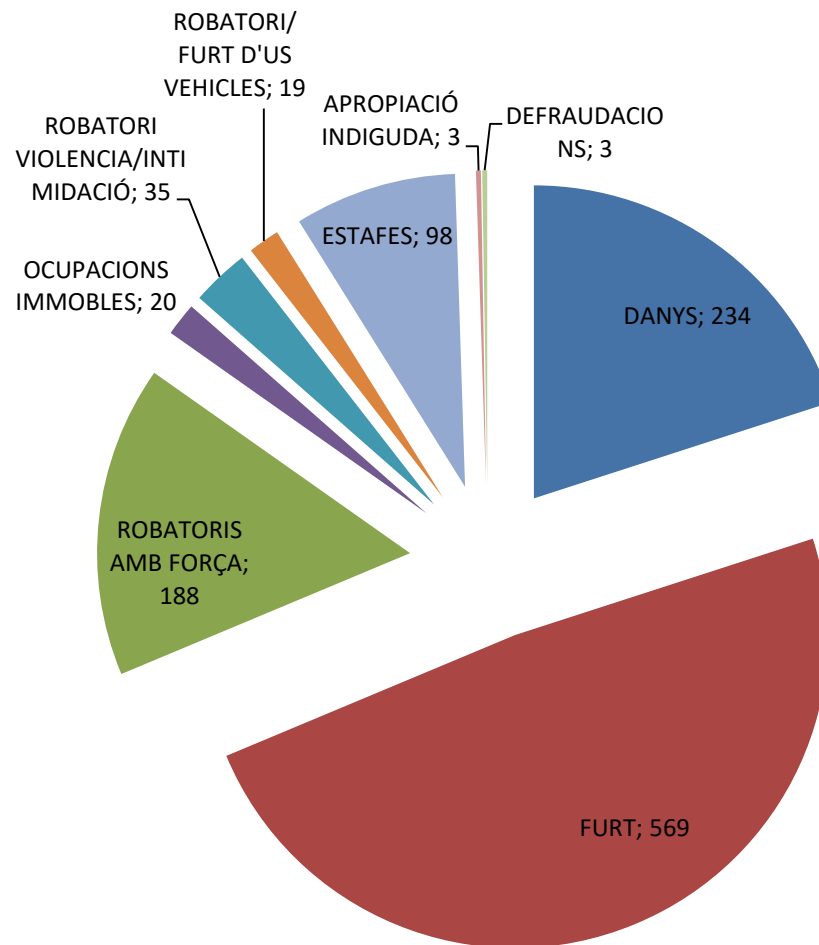

## Visio general de delictes instruïts per Policia Local de Calafell l'any 2018

Delictes contra el patrimoni	1169
Delictes contra les persones	88
Delictes contra la seguretat del trànsit	121
Delictes contra l'administració de justícia	12
Delictes contra la llibertat sexual	4
Delictes contra l'ordre públic	9
Altres	24
Pèrdues	367

### Total fets instruïts

## Distribució delictes contra el patrimoni instruïts a Policia Local de Calafell

DANYS	234
FURT	569
ROBATORIS AMB FORÇA	188
OCUPACIONS IMMOBLES	20
ROBATORI VIOLENCIA/INTIMIDACIÓ	35
ROBATORI/ FURT D'US VEHICLES	19
ESTAFES	98
APROPIACIÓ INDEGUDA	3
DEFRAUDACIONS	3
<b>Total delictes</b>	<b>1169</b>