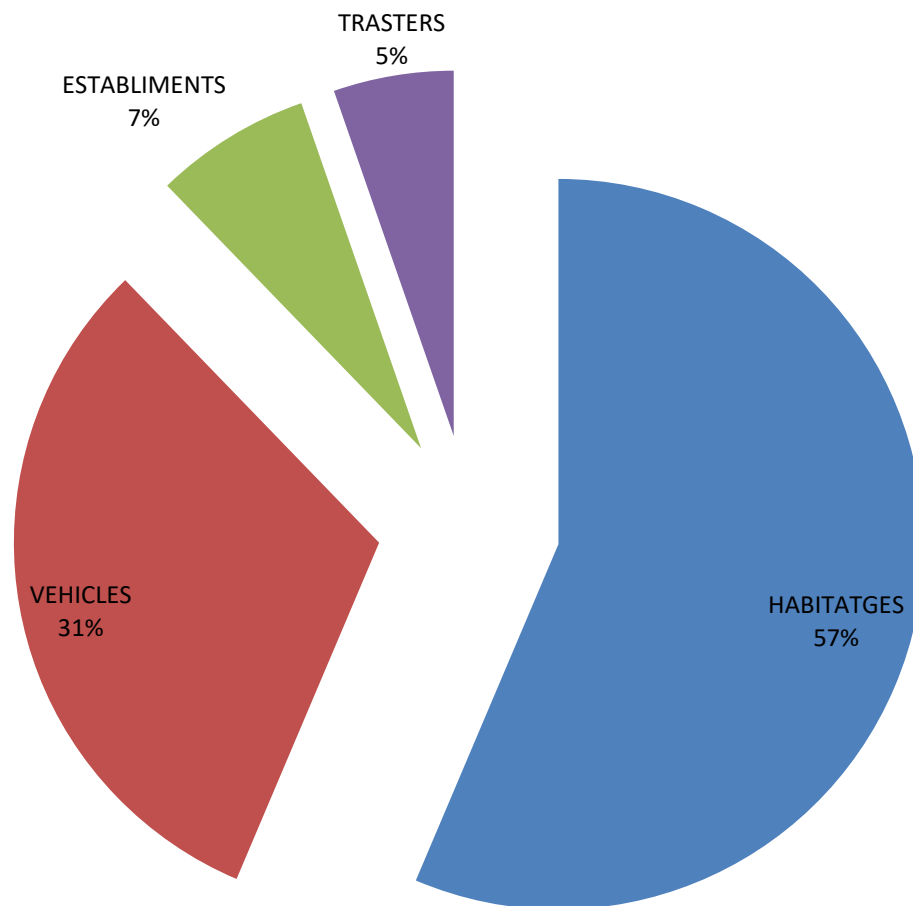

## Distribució delictes contra el patrimoni instruïts a Policia Local de Calafell

DANYS	234
FURT	569
ROBATORIS AMB FORÇA	188
OCUPACIONS IMMOBLES	20
ROBATORI VIOLENCIA/INTIMIDACIÓ	35
ROBATORI/ FURT D'US VEHICLES	19
ESTAFES	98
APROPIACIÓ INDEGUDA	3
DEFRAUDACIONS	3
<b>Total delictes</b>	<b>1169</b>

## Distribució específica de robatoris amb força

HABITATGES	106
VEHICLES	59
ESTABLIMENTS	13
TRASTERS	10
<b>Total</b>	<b>188</b>