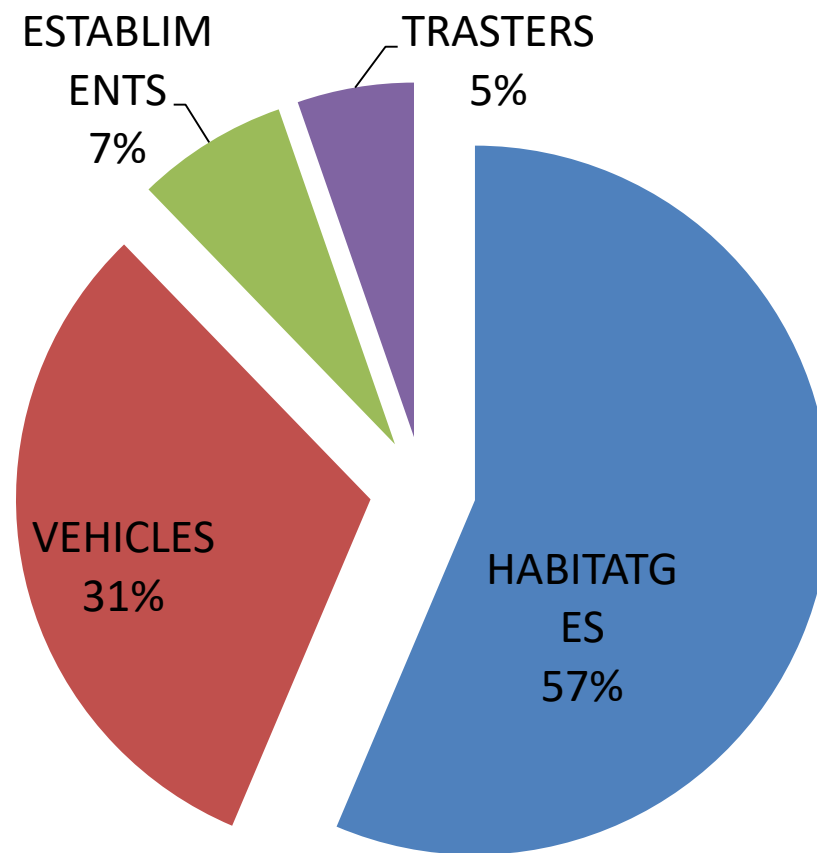

# Infraccions penals. Evolutiva

## Delictes contra el patrimoni

Any 2017	1.667
Any 2018	1.169

## Delictes contra el patrimoni

# Robatoris amb força

HABITATGES	106
VEHICLES	59
ESTABLIMENTS	13
TRASTERS	10
<b>Total</b>	<b>188</b>