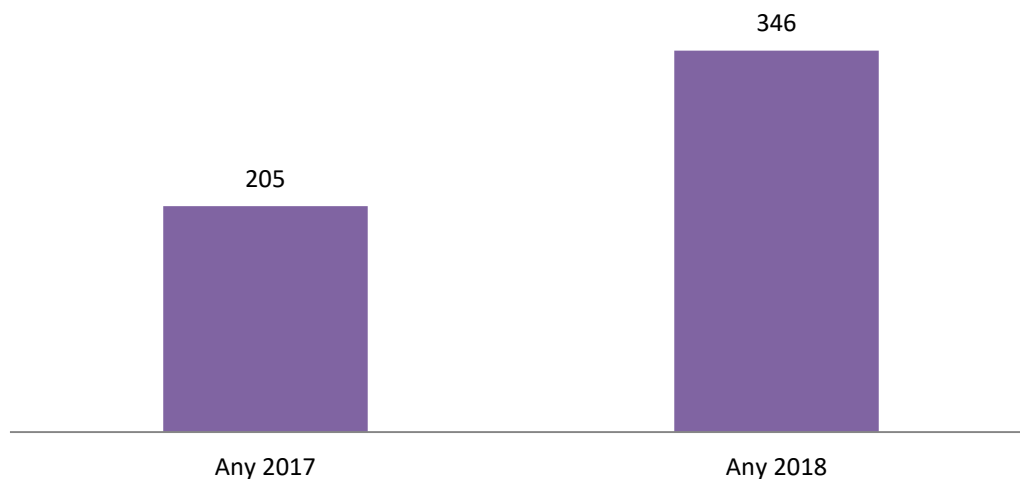

## trànsit

Il·lès danys materials	119
Lleu	114
Greu	113
<b>total</b>	<b>346</b>

Accidentalitat 2018

## Interanual siniestralitat viària Periode 2017-2018

Any 2017	205
Any 2018	346

interanual siniestralitat