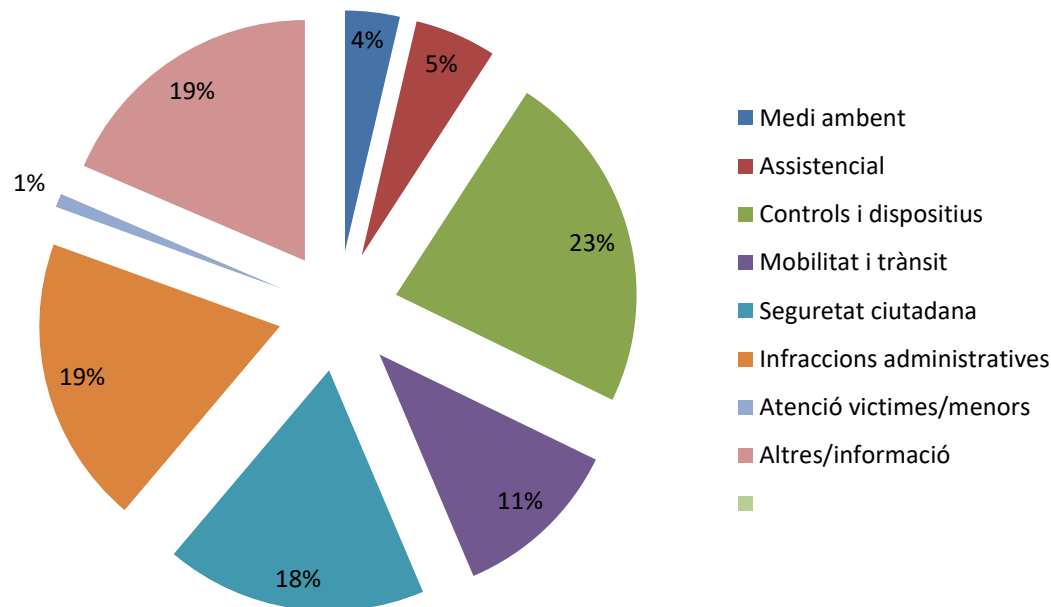

Requeriments a la sala de coordinació PL 2018

Medi ambient	502
Assistencial	750
Controls i dispositius	3150
Mobilitat i trànsit	1561
Seguretat ciutadana	2400
Infraccions administratives	2647
Atenció víctimes/menors	125
Altres/informació	2537
Total	13672

Requeriments ciutadà