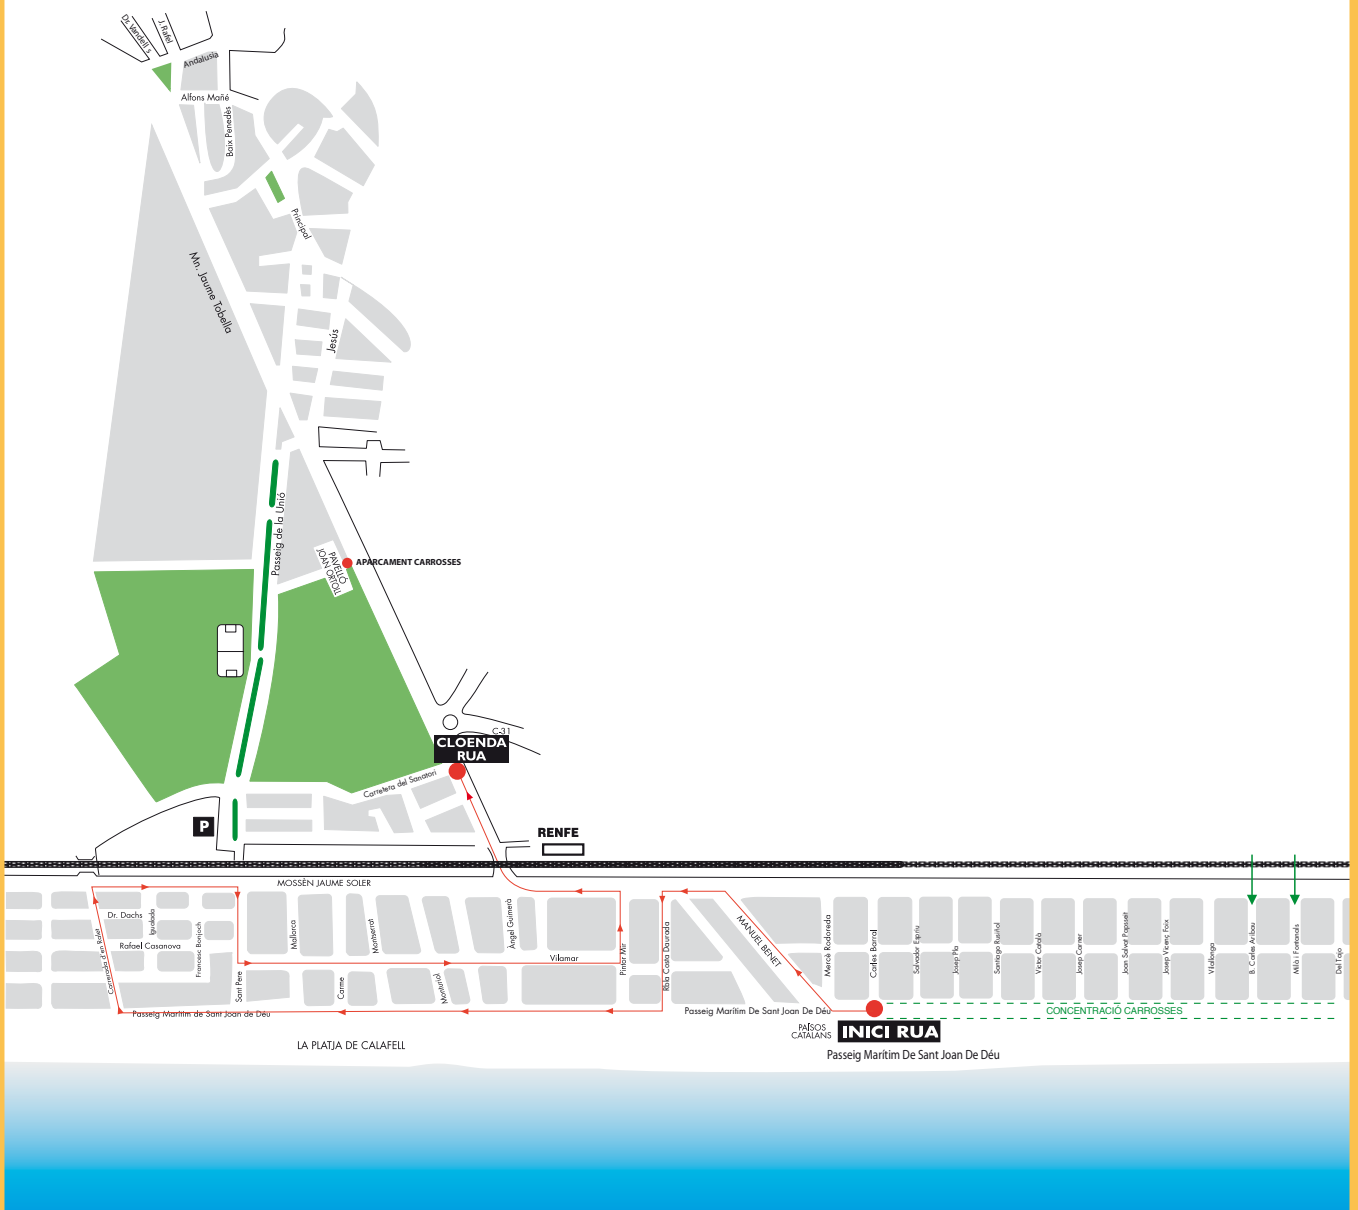

Rua de Segur de Calafell

Divendres, 5 de febrer de 2016 a les 21h

Rua de la Platja de Calafell

Dissabte, 6 de febrer de 2016 a les 22h

Rua de Calafell

Diumenge, 7 de febrer de 2016 a les 17h