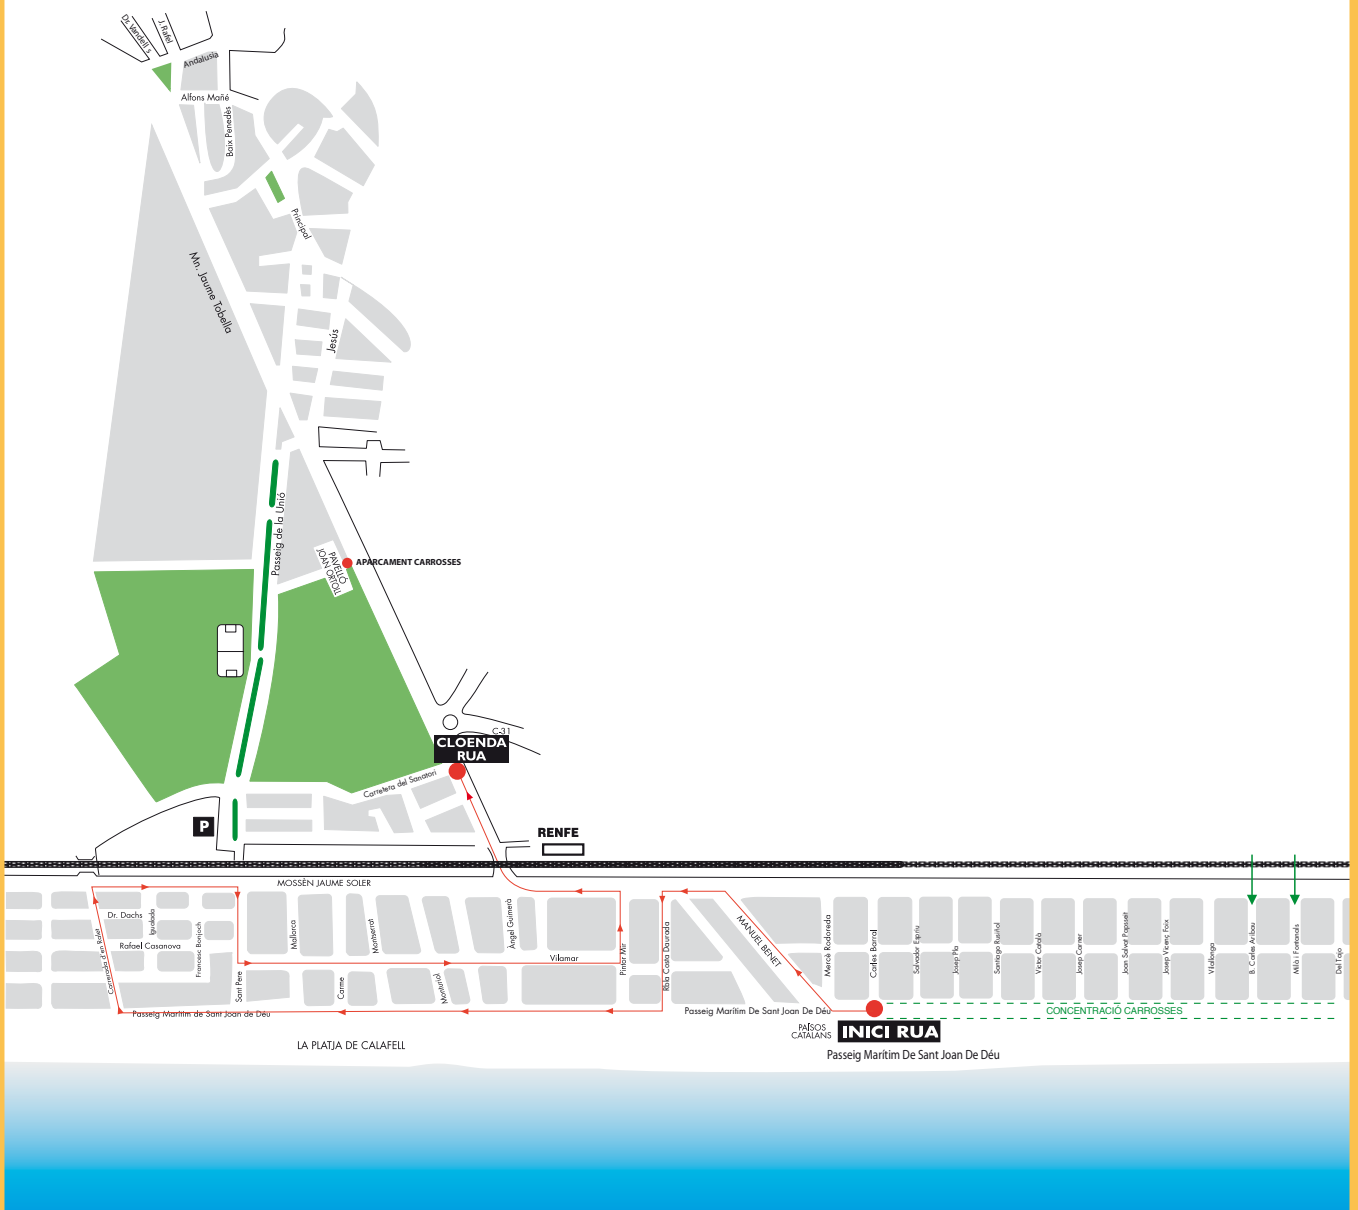

# Rua de la Platja de Calafell

Dissabte, 6 de febrer de 2016 a les 22h